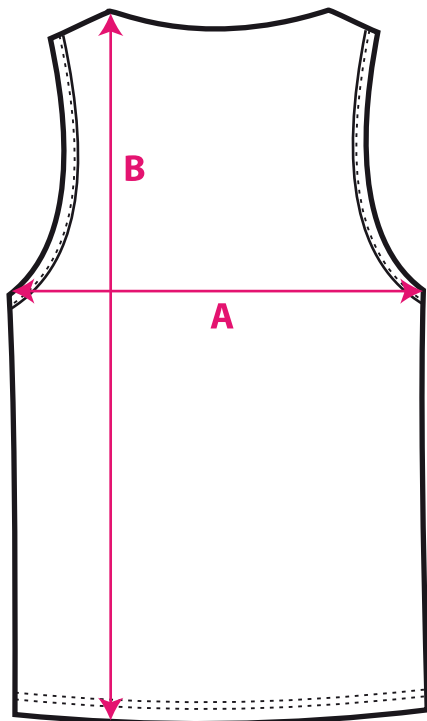

## Guía de tallas Neurrien gida

**CHICO - CAMISETA DE TIRANTES**

**MUTILA - TIRANTEDUN KAMISETA**

	S	M	L	XL	XXL
A	49	51	53	56	59
B	66	69	71	75	77

\* Medidas en cm. Las medidas son aproximadas, puede haber pequeñas variaciones según el modelo de camiseta.

\* Neurriak cm-tan. Neurri hurbilduak dira, kamiseta modeloaren arabera aldaketa txikiak egon daitezke.